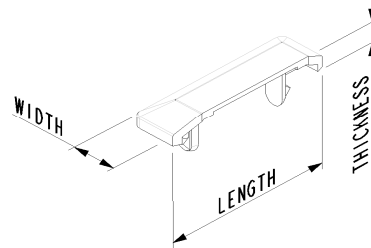

PARTNo	L	W	T	D	S	MATL	COLOUR
550101	40	12	6	6.4	5	PP	WHITE
550102	40	12	6	6.4	5	PP	BROWN
550103	40	12	6	6.4	5	PP	BLACK
550301	38	12	6	6.5	3	PP	WHITE
550302	38	12	6	6.5	3	PP	BROWN
550303	38	12	6	6.5	3	PP	BLACK

PARTNo	L	W	T	D	S	MATL	COLOUR
550501	44.5	14.3	7.3	8	30	PP	WHITE
550502	44.5	14.3	7.3	8	30	PP	BROWN
550503	44.5	14.3	7.3	8	30	PP	BLACK
550801	49.5	14.3	7.3	8	35	PP	WHITE
550802	49.5	14.3	7.3	8	35	PP	BROWN
550803	49.5	14.3	7.3	8	35	PP	BLACK

W =Width
L =Length
T = Thickness
D = Depth
S = Spacing

For more information visit:
www.glazpart.com

PARTNo	L	W	T	D	S	MATL	COLOUR
550601	36	19	6	5	25.5	ABS	WHITE
550602	36	19	6	5	25.5	ABS	BROWN
550603	36	19	6	5	25.5	ABS	BLACK
550604	36	19	6	5	25.5	ABS	GREY