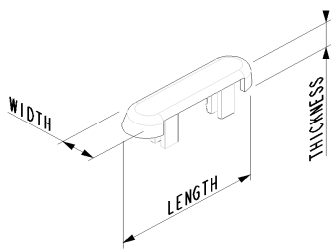

PARTNo	L	W	T	D	S	MATL	COLOUR
550101	40	12	6	6.4	5	PP	WHITE
550102	40	12	6	6.4	5	PP	BROWN
550103	40	12	6	6.4	5	PP	BLACK
550301	38	12	6	6.5	3	PP	WHITE
550302	38	12	6	6.5	3	PP	BROWN
550303	38	12	6	6.5	3	PP	BLACK

PARTNo	L	W	T	D	S	MATL	COLOUR
550501	44.5	14.3	7.3	8	30	PP	WHITE
550502	44.5	14.3	7.3	8	30	PP	BROWN
550503	44.5	14.3	7.3	8	30	PP	BLACK
550801	49.5	14.3	7.3	8	35	PP	WHITE
550802	49.5	14.3	7.3	8	35	PP	BROWN
550803	49.5	14.3	7.3	8	35	PP	BLACK

W =Width
L =Length
T = Thickness
D = Depth
S = Spacing

For more information visit:
www.glazpart.com

PARTNo	L	W	T	D	S	MATL	COLOUR
550601	36	19	6	5	25.5	ABS	WHITE
550602	36	19	6	5	25.5	ABS	BROWN
550603	36	19	6	5	25.5	ABS	BLACK
550604	36	19	6	5	25.5	ABS	GREY