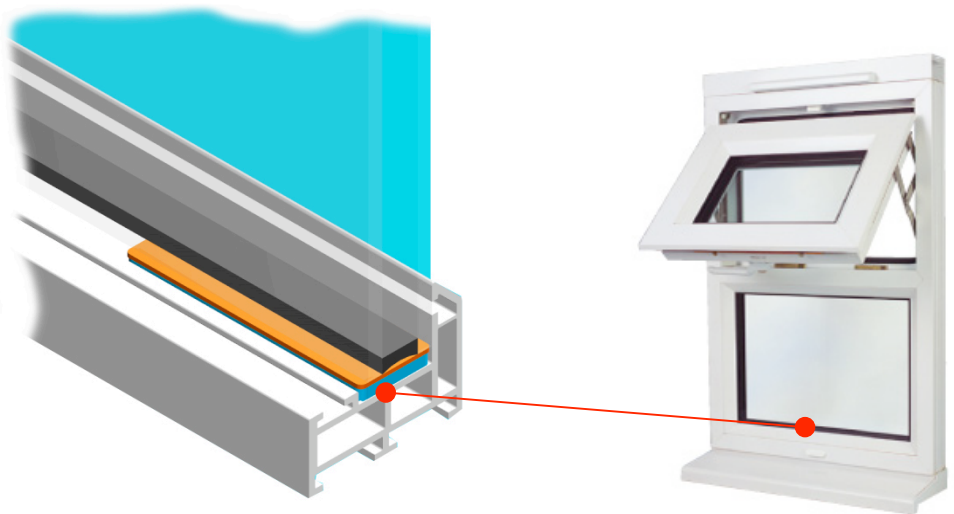

# Glazing Accessories | Flat Packers

PARTNo	W	T	L	MATL	COLOUR	PARTNo	W	T	L	MATL	COLOUR	PARTNo	W	T	L	MATL	COLOUR
10091	9	1	100	PP	GREEN	10221	22	1	100	PP	GREEN	10301	30	1	100	PP	GREEN
10092	9	2	100	PP	BLACK	10222	22	2	100	PP	BLACK	10302	30	2	100	PP	BLACK
10093	9	3	100	PP	WHITE	10223	22	3	100	PP	WHITE	10303	30	3	100	PP	WHITE
10094	9	4	100	PP	GREY	10224	22	4	100	PP	GREY	10304	30	4	100	PP	GREY
10095	9	5	100	PP	BLUE	10225	22	5	100	PP	BLUE	10305	30	5	100	PP	BLUE
10096	9	6	100	PP	RED	10226	22	6	100	PP	RED	10306	30	6	100	PP	RED
10099	9	10	100	PP	BLACK	10241	24	1	100	PP	GREEN	10321	32	1	100	PP	GREEN
10104	10	4	100	PP	BLACK	10242	24	2	100	PP	BLACK	10322	32	2	100	PP	BLACK
10122	12	2	100	PP	BLACK	10243	24	3	100	PP	WHITE	10323	32	3	100	PP	WHITE
10123	12	3	100	PP	BLACK	10244	24	4	100	PP	GREY	10324	32	4	100	PP	GREY
10124	12	4	100	PP	BLACK	10245	24	5	100	PP	BLUE	10325	32	5	100	PP	BLUE
10125	12	5	100	PP	GREEN	10246	24	6	100	PP	RED	10326	32	6	100	PP	RED
10151	15	1	100	PP	GREEN	10261	26	1	100	PP	GREEN	10402	40	2	100	PP	BLACK
10152	15	2	100	PP	BLACK	10262	26	2	100	PP	BLACK	10403	40	3	100	PP	WHITE
10153	15	3	100	PP	WHITE	10263	26	3	100	PP	WHITE	10404	40	4	100	PP	GREY
10154	15	4	100	PP	GREY	10264	26	4	100	PP	GREY	10405	40	5	100	PP	GREY
10155	15	5	100	PP	ORANGE	10265	26	5	100	PP	BLUE	10406	40	6	100	PP	RED
10156	15	6	100	PP	RED	10266	26	6	100	PP	RED						
10201	20	1	100	PP	GREEN	10268	26	8	100	PP	WHITE						
10202	20	2	100	PP	BLACK	10281	28	1	100	PP	GREEN						
10203	20	3	100	PP	WHITE	10282	28	2	100	PP	BLACK						
10204	20	4	100	PP	GREY	10283	28	3	100	PP	WHITE						
10205	20	5	100	PP	BLUE	10284	28	4	100	PP	GREY						
10206	20	6	100	PP	RED	10285	28	5	100	PP	BLUE						
						10286	28	6	100	PP	RED						

**W** =Width  
**T** =Thickness  
**L** =Length

For more information visit:  
[www.glazpart.com](http://www.glazpart.com)