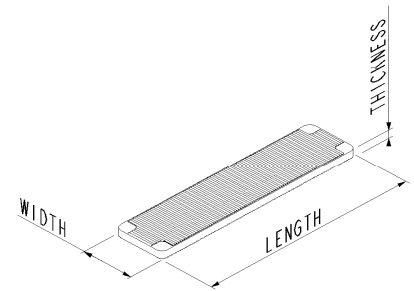

# Glazing Accessories | Flat Packers

PARTNo	W	T	L	MATL	COLOUR	PARTNo	W	T	L	MATL	COLOUR	PARTNo	W	T	L	MATL	COLOUR
10091	9	1	100	PP	GREEN	10221	22	1	100	PP	GREEN	10301	30	1	100	PP	GREEN
10092	9	2	100	PP	BLACK	10222	22	2	100	PP	BLACK	10302	30	2	100	PP	BLACK
10093	9	3	100	PP	WHITE	10223	22	3	100	PP	WHITE	10303	30	3	100	PP	WHITE
10094	9	4	100	PP	GREY	10224	22	4	100	PP	GREY	10304	30	4	100	PP	GREY
10095	9	5	100	PP	BLUE	10225	22	5	100	PP	BLUE	10305	30	5	100	PP	BLUE
10096	9	6	100	PP	RED	10226	22	6	100	PP	RED	10306	30	6	100	PP	RED
10099	9	10	100	PP	BLACK	10241	24	1	100	PP	GREEN	10321	32	1	100	PP	GREEN
10104	10	4	100	PP	BLACK	10242	24	2	100	PP	BLACK	10322	32	2	100	PP	BLACK
10122	12	2	100	PP	BLACK	10243	24	3	100	PP	WHITE	10323	32	3	100	PP	WHITE
10123	12	3	100	PP	BLACK	10244	24	4	100	PP	GREY	10324	32	4	100	PP	GREY
10124	12	4	100	PP	BLACK	10245	24	5	100	PP	BLUE	10325	32	5	100	PP	BLUE
10125	12	5	100	PP	GREEN	10246	24	6	100	PP	RED	10326	32	6	100	PP	RED
10151	15	1	100	PP	GREEN	10261	26	1	100	PP	GREEN	10402	40	2	100	PP	BLACK
10152	15	2	100	PP	BLACK	10262	26	2	100	PP	BLACK	10403	40	3	100	PP	WHITE
10153	15	3	100	PP	WHITE	10263	26	3	100	PP	WHITE	10404	40	4	100	PP	GREY
10154	15	4	100	PP	GREY	10264	26	4	100	PP	GREY	10405	40	5	100	PP	GREY
10155	15	5	100	PP	ORANGE	10265	26	5	100	PP	BLUE	10406	40	6	100	PP	RED
10156	15	6	100	PP	RED	10266	26	6	100	PP	RED						
10201	20	1	100	PP	GREEN	10268	26	8	100	PP	WHITE						
10202	20	2	100	PP	BLACK	10281	28	1	100	PP	GREEN						
10203	20	3	100	PP	WHITE	10282	28	2	100	PP	BLACK						
10204	20	4	100	PP	GREY	10283	28	3	100	PP	WHITE						
10205	20	5	100	PP	BLUE	10284	28	4	100	PP	GREY						
10206	20	6	100	PP	RED	10285	28	5	100	PP	BLUE						
						10286	28	6	100	PP	RED						

**W** =Width  
**T** =Thickness  
**L** =Length

For more information visit:  
[www.glazpart.com](http://www.glazpart.com)