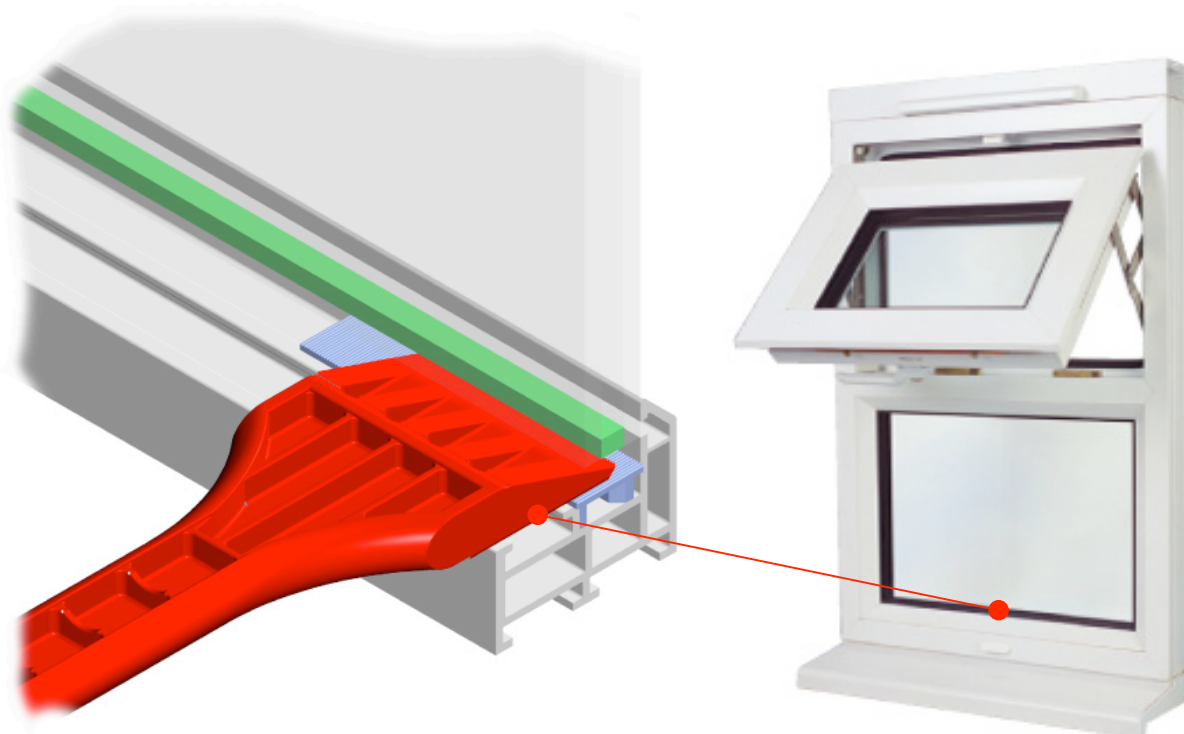

PARTNo	L	W	MATL	COLOUR
830200	260	70	PP	WHITE
830201	260	70	PP	RED
830202	260	70	PP	BLUE
830203	260	70	PP	ORANGE
830204	260	70	PP	GREEN
830205	260	70	PP	GREEN
830206	260	70	PP	RED
830207	260	70	PP	BLACK
830208	260	70	PP	GREY
830209	260	70	PP	BLACK

L = Length
W = Width

For more information visit:
www.glazpart.com