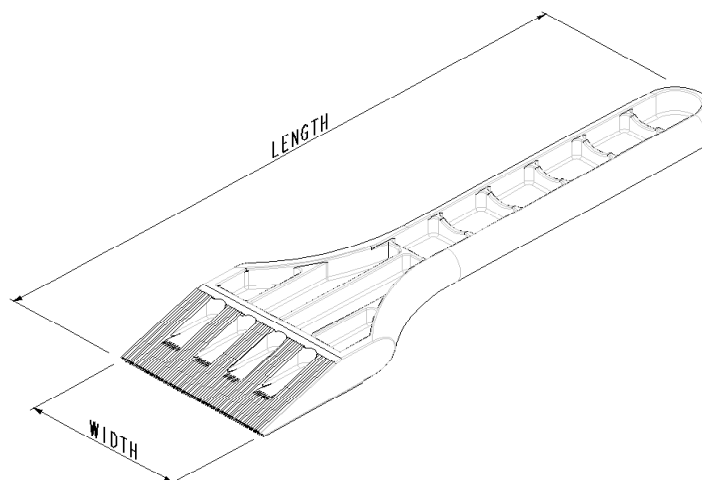

PARTNo	L	W	MATL	COLOUR
830200	260	70	PP	WHITE
830201	260	70	PP	RED
830202	260	70	PP	BLUE
830203	260	70	PP	ORANGE
830204	260	70	PP	GREEN
830205	260	70	PP	GREEN
830206	260	70	PP	RED
830207	260	70	PP	BLACK
830208	260	70	PP	GREY
830209	260	70	PP	BLACK

L = Length
W = Width

For more information visit:
www.glazpart.com