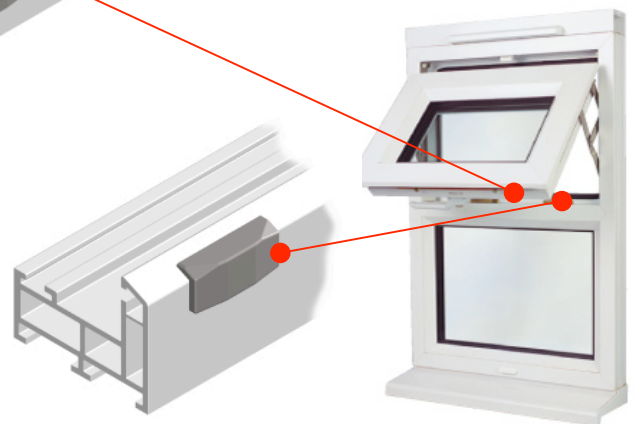

CHAMFERED TYPE

PARTNo	L	W	T	D	S	MATL	COLOUR
500201	47	17	2	4	31	PA6	WHITE
500202	47	17	2	4	31	PA6	BROWN
500203	47	17	2	4	31	PA6	BLACK
500301	47	17	3	4	31	PA6	WHITE
500302	47	17	3	4	31	PA6	BROWN
500303	47	17	3	4	31	PA6	BLACK
500304	47	17	3	4	31	PA6	LT BRN
500309	47	17	3	4	31	ABS	WHITE
500401	47	17	4	4	31	PA6	WHITE
500402	47	17	4	4	31	PA6	BROWN
500403	47	17	4	4	31	PA6	BLACK
500409	47	17	4	4	31	ABS	WHITE
500501	47	17	5	4	31	PA6	WHITE
500502	47	17	5	4	31	PA6	BROWN
500503	47	17	5	4	31	PA6	BLACK
500509	47	17	5	4	31	ABS	WHITE
500601	47	17	6	4	31	PA6	WHITE
500602	47	17	6	4	31	PA6	BROWN
500603	47	17	6	4	31	PA6	BLACK
500701	47	17	7	4	31	PA6	WHITE
500702	47	17	7	4	31	PA6	BROWN
500703	47	17	7	4	31	PA6	BLACK
500801	47	17	8	4	31	PA6	WHITE
500802	47	17	8	4	31	PA6	BROWN
500803	47	17	8	4	31	PA6	BLACK

PARTNo	L	W	T	D	S	A	MATL	COLOUR
920350	50	16.8	10.2	5.5	32	60	PA6	WHITE
920351	50	16.8	10.2	5.5	32	60	PA6	BROWN
920352	50	16.8	10.2	5.5	32	60	PA6	BLACK