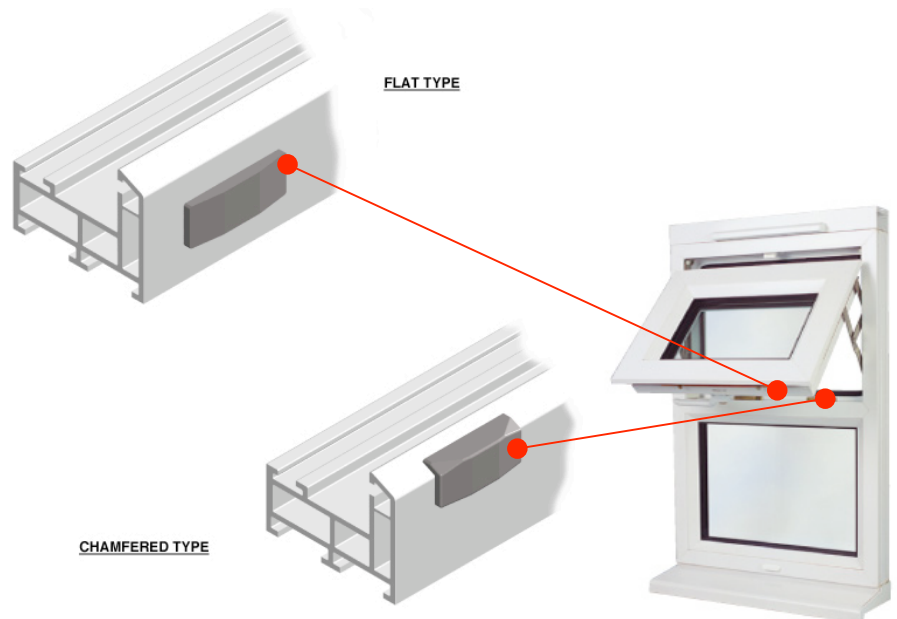

PARTNo	L	W	T	D1	D2	S	A	MATL	COLOUR
980100	45	20	3	4	10	30	142	PA6	WHITE
980101	45	20	3	4	10	30	142	PA6	BROWN
980102	45	20	3	4	10	30	142	PA6	BLACK
500510	41	17	5	3.5	6.2	31	115	PA6	WHITE
500511	41	17	5	3.5	6.2	31	115	PA6	BROWN
500512	41	17	5	3.5	6.2	31	115	PA6	BLACK
940300	41	21	5	3.5	7.3	31	115	PA6	WHITE
940301	41	21	5	3.5	7.3	31	115	PA6	BROWN

W = Width
L = Length
T = Thickness
D1 = Depth1
D2 = Depth2
S = Spacing
A = Angle

For more information visit:
www.glazpart.com

PARTNo	L	W	T	D	S	MATL	COLOUR
500201	47	17	2	4	31	PA6	WHITE
500202	47	17	2	4	31	PA6	BROWN
500203	47	17	2	4	31	PA6	BLACK
500301	47	17	3	4	31	PA6	WHITE
500302	47	17	3	4	31	PA6	BROWN
500303	47	17	3	4	31	PA6	BLACK
500304	47	17	3	4	31	PA6	LT BRN
500309	47	17	3	4	31	ABS	WHITE
500401	47	17	4	4	31	PA6	WHITE
500402	47	17	4	4	31	PA6	BROWN
500403	47	17	4	4	31	PA6	BLACK
500409	47	17	4	4	31	ABS	WHITE
500501	47	17	5	4	31	PA6	WHITE
500502	47	17	5	4	31	PA6	BROWN
500503	47	17	5	4	31	PA6	BLACK
500509	47	17	5	4	31	ABS	WHITE
500601	47	17	6	4	31	PA6	WHITE
500602	47	17	6	4	31	PA6	BROWN
500603	47	17	6	4	31	PA6	BLACK
500701	47	17	7	4	31	PA6	WHITE
500702	47	17	7	4	31	PA6	BROWN
500703	47	17	7	4	31	PA6	BLACK
500801	47	17	8	4	31	PA6	WHITE
500802	47	17	8	4	31	PA6	BROWN
500803	47	17	8	4	31	PA6	BLACK