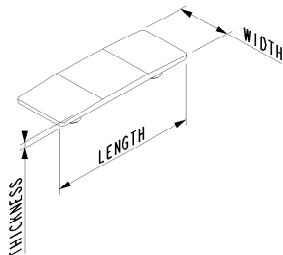

PARTNo	L	W	T	D1	D2	S	A	MATL	COLOUR
980100	45	20	3	4	10	30	142	PA6	WHITE
980101	45	20	3	4	10	30	142	PA6	BROWN
980102	45	20	3	4	10	30	142	PA6	BLACK
500510	41	17	5	3.5	6.2	31	115	PA6	WHITE
500511	41	17	5	3.5	6.2	31	115	PA6	BROWN
500512	41	17	5	3.5	6.2	31	115	PA6	BLACK
940300	41	21	5	3.5	7.3	31	115	PA6	WHITE
940301	41	21	5	3.5	7.3	31	115	PA6	BROWN

W = Width
L = Length
T = Thickness
D1 = Depth1
D2 = Depth2
S = Spacing
A = Angle

For more information visit:
www.glazpart.com

PARTNo	L	W	T	D	S	MATL	COLOUR
500201	47	17	2	4	31	PA6	WHITE
500202	47	17	2	4	31	PA6	BROWN
500203	47	17	2	4	31	PA6	BLACK
500301	47	17	3	4	31	PA6	WHITE
500302	47	17	3	4	31	PA6	BROWN
500303	47	17	3	4	31	PA6	BLACK
500304	47	17	3	4	31	PA6	LT BRN
500309	47	17	3	4	31	ABS	WHITE
500401	47	17	4	4	31	PA6	WHITE
500402	47	17	4	4	31	PA6	BROWN
500403	47	17	4	4	31	PA6	BLACK
500409	47	17	4	4	31	ABS	WHITE
500501	47	17	5	4	31	PA6	WHITE
500502	47	17	5	4	31	PA6	BROWN
500503	47	17	5	4	31	PA6	BLACK
500509	47	17	5	4	31	ABS	WHITE
500601	47	17	6	4	31	PA6	WHITE
500602	47	17	6	4	31	PA6	BROWN
500603	47	17	6	4	31	PA6	BLACK
500701	47	17	7	4	31	PA6	WHITE
500702	47	17	7	4	31	PA6	BROWN
500703	47	17	7	4	31	PA6	BLACK
500801	47	17	8	4	31	PA6	WHITE
500802	47	17	8	4	31	PA6	BROWN
500803	47	17	8	4	31	PA6	BLACK

PARTNo	L	W	T	D	S	A	MATL	COLOUR
920350	50	16.8	10.2	5.5	32	60	PA6	WHITE
920351	50	16.8	10.2	5.5	32	60	PA6	BROWN
920352	50	16.8	10.2	5.5	32	60	PA6	BLACK

W =Width
L =Length
T = Thickness
D = Depth
S = Spacing
A = Angle