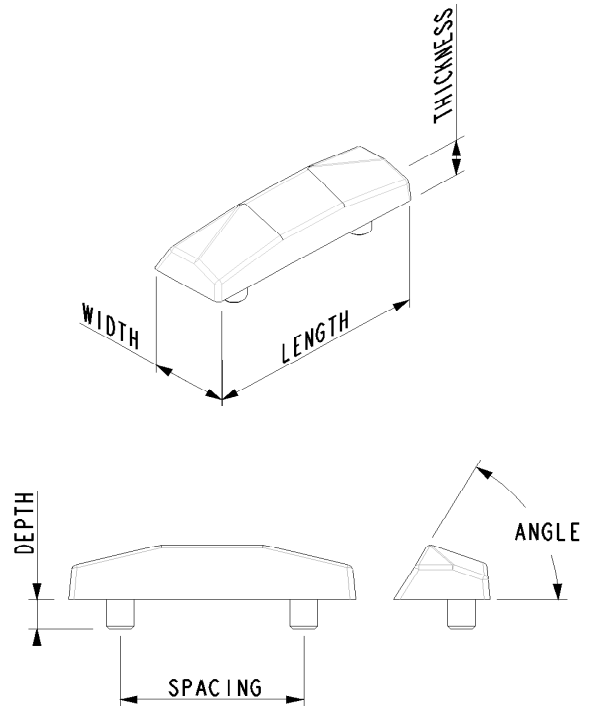

PARTNo	L	W	T	D1	D2	S	A	MATL	COLOUR
980100	45	20	3	4	10	30	142	PA6	WHITE
980101	45	20	3	4	10	30	142	PA6	BROWN
980102	45	20	3	4	10	30	142	PA6	BLACK
500510	41	17	5	3.5	6.2	31	115	PA6	WHITE
500511	41	17	5	3.5	6.2	31	115	PA6	BROWN
500512	41	17	5	3.5	6.2	31	115	PA6	BLACK
940300	41	21	5	3.5	7.3	31	115	PA6	WHITE
940301	41	21	5	3.5	7.3	31	115	PA6	BROWN

W = Width
L = Length
T = Thickness
D1 = Depth1
D2 = Depth2
S = Spacing
A = Angle

For more information visit:
www.glazpart.com

PARTNo	L	W	T	D	S	MATL	COLOUR
500201	47	17	2	4	31	PA6	WHITE
500202	47	17	2	4	31	PA6	BROWN
500203	47	17	2	4	31	PA6	BLACK
500301	47	17	3	4	31	PA6	WHITE
500302	47	17	3	4	31	PA6	BROWN
500303	47	17	3	4	31	PA6	BLACK
500304	47	17	3	4	31	PA6	LT BRN
500309	47	17	3	4	31	ABS	WHITE
500401	47	17	4	4	31	PA6	WHITE
500402	47	17	4	4	31	PA6	BROWN
500403	47	17	4	4	31	PA6	BLACK
500409	47	17	4	4	31	ABS	WHITE
500501	47	17	5	4	31	PA6	WHITE
500502	47	17	5	4	31	PA6	BROWN
500503	47	17	5	4	31	PA6	BLACK
500509	47	17	5	4	31	ABS	WHITE
500601	47	17	6	4	31	PA6	WHITE
500602	47	17	6	4	31	PA6	BROWN
500603	47	17	6	4	31	PA6	BLACK
500701	47	17	7	4	31	PA6	WHITE
500702	47	17	7	4	31	PA6	BROWN
500703	47	17	7	4	31	PA6	BLACK
500801	47	17	8	4	31	PA6	WHITE
500802	47	17	8	4	31	PA6	BROWN
500803	47	17	8	4	31	PA6	BLACK

PARTNo	L	W	T	D	S	A	MATL	COLOUR
920350	50	16.8	10.2	5.5	32	60	PA6	WHITE
920351	50	16.8	10.2	5.5	32	60	PA6	BROWN
920352	50	16.8	10.2	5.5	32	60	PA6	BLACK

W =Width
L =Length
T = Thickness
D = Depth
S = Spacing
A = Angle