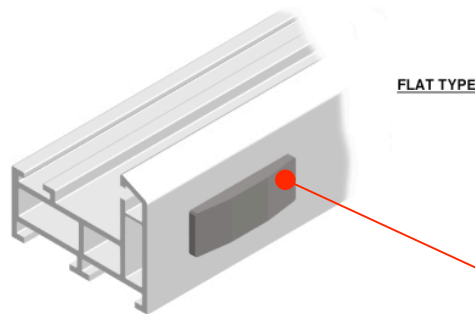

PARTNo	L	W	T	D	S	MATL	COLOUR
500201	47	17	2	4	31	PA6	WHITE
500202	47	17	2	4	31	PA6	BROWN
500203	47	17	2	4	31	PA6	BLACK
500301	47	17	3	4	31	PA6	WHITE
500302	47	17	3	4	31	PA6	BROWN
500303	47	17	3	4	31	PA6	BLACK
500304	47	17	3	4	31	PA6	LT BRN
500309	47	17	3	4	31	ABS	WHITE
500401	47	17	4	4	31	PA6	WHITE
500402	47	17	4	4	31	PA6	BROWN
500403	47	17	4	4	31	PA6	BLACK
500409	47	17	4	4	31	ABS	WHITE
500501	47	17	5	4	31	PA6	WHITE
500502	47	17	5	4	31	PA6	BROWN
500503	47	17	5	4	31	PA6	BLACK
500509	47	17	5	4	31	ABS	WHITE
500601	47	17	6	4	31	PA6	WHITE
500602	47	17	6	4	31	PA6	BROWN
500603	47	17	6	4	31	PA6	BLACK
500701	47	17	7	4	31	PA6	WHITE
500702	47	17	7	4	31	PA6	BROWN
500703	47	17	7	4	31	PA6	BLACK
500801	47	17	8	4	31	PA6	WHITE
500802	47	17	8	4	31	PA6	BROWN
500803	47	17	8	4	31	PA6	BLACK

PARTNo	L	W	T	D	S	A	MATL	COLOUR
920350	50	16.8	10.2	5.5	32	60	PA6	WHITE
920351	50	16.8	10.2	5.5	32	60	PA6	BROWN
920352	50	16.8	10.2	5.5	32	60	PA6	BLACK