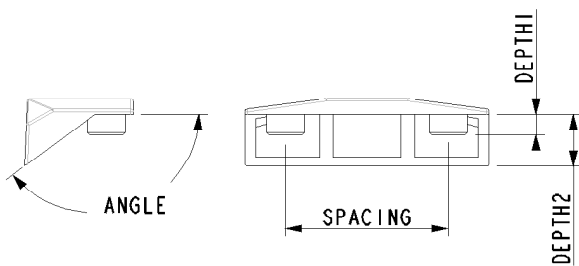

PARTNo	L	W	T	D1	D2	S	A	MATL	COLOUR
980100	45	20	3	4	10	30	142	PA6	WHITE
980101	45	20	3	4	10	30	142	PA6	BROWN
980102	45	20	3	4	10	30	142	PA6	BLACK
500510	41	17	5	3.5	6.2	31	115	PA6	WHITE
500511	41	17	5	3.5	6.2	31	115	PA6	BROWN
500512	41	17	5	3.5	6.2	31	115	PA6	BLACK
940300	41	21	5	3.5	7.3	31	115	PA6	WHITE
940301	41	21	5	3.5	7.3	31	115	PA6	BROWN

W = Width
L = Length
T = Thickness
D1 = Depth1
D2 = Depth2
S = Spacing
A = Angle

For more information visit:
www.glazpart.com

PARTNo	L	W	T	D	S	MATL	COLOUR
500201	47	17	2	4	31	PA6	WHITE
500202	47	17	2	4	31	PA6	BROWN
500203	47	17	2	4	31	PA6	BLACK
500301	47	17	3	4	31	PA6	WHITE
500302	47	17	3	4	31	PA6	BROWN
500303	47	17	3	4	31	PA6	BLACK
500304	47	17	3	4	31	PA6	LT BRN
500309	47	17	3	4	31	ABS	WHITE
500401	47	17	4	4	31	PA6	WHITE
500402	47	17	4	4	31	PA6	BROWN
500403	47	17	4	4	31	PA6	BLACK
500409	47	17	4	4	31	ABS	WHITE
500501	47	17	5	4	31	PA6	WHITE
500502	47	17	5	4	31	PA6	BROWN
500503	47	17	5	4	31	PA6	BLACK
500509	47	17	5	4	31	ABS	WHITE
500601	47	17	6	4	31	PA6	WHITE
500602	47	17	6	4	31	PA6	BROWN
500603	47	17	6	4	31	PA6	BLACK
500701	47	17	7	4	31	PA6	WHITE
500702	47	17	7	4	31	PA6	BROWN
500703	47	17	7	4	31	PA6	BLACK
500801	47	17	8	4	31	PA6	WHITE
500802	47	17	8	4	31	PA6	BROWN
500803	47	17	8	4	31	PA6	BLACK