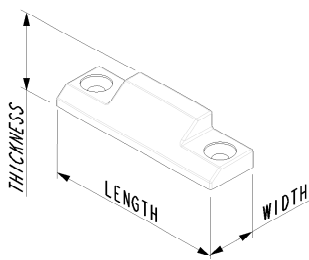

PARTNo	L	W	T	MATL	COLOUR
300101	50	14	9.9	PP	WHITE
300102	50	14	9.9	PP	BROWN
300103	50	14	9.9	PP	BLACK
300111	50	14	11	PP	WHITE
300112	50	14	11	PP	BROWN
300131	53	13.8	13	PP	WHITE
300132	53	13.8	13	PP	BROWN
300133	60	27	13	PP	BLACK
300134	60	27	13	PP	BEIGE
300135	60	27	13	PP	GREEN
300136	60	27	13	PP	OAK BRN
300137	60	27	13	PP	WHITE
300913	49.4	12.9	13.1	PP	WHITE
300914	49.4	12.9	13.1	PP	BROWN
300915	49.3	13	15	PP	WHITE
300916	49.3	13	15	PP	BROWN
300917	49.5	13	17	PP	WHITE
300918	49.5	13	17	PP	BROWN
300919	49.5	13	17	PP	GREEN
300920	49.5	13	17	PP	BLACK
300925	49.3	13	15	PP	BLACK
310131	53	13.7	13	PP	WHITE
310132	53	13.7	13	PP	BROWN
310137	53	13.7	13	PP	WHITE

PARTNo	L	W	W2	T	D	S	MATL	COLOUR
300210	52	16.2	9.4	9.9	4	24	ABS	WHITE
300211	52	16.2	9.4	9.9	4	24	ABS	BROWN
300212	52	16.2	9.4	9.9	4	24	ABS	OAKBRN

**W =Width**  
**W2 = Width2**  
**D = Depth**  
**S = Spacing**  
**L =Length**  
**T = Thickness**