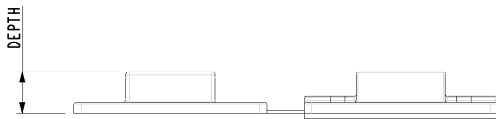

PARTNo	L1	L2	W1	W2
300270	52.4	52.4	16	16
300271	52.4	52.4	16	16

PARTNo	D1	D2	MATL	COLOUR
300270	10.5	14.5	ABS	WHITE
300271	10.5	14.5	ABS	BROWN

**W1 = Width1**  
**W2 = Width2**  
**D1 = Depth1**  
**D2 = Depth2**  
**L1 = Length1**  
**L2 = Length2**

Locking Wedges with frame in open position

Locking Wedges with frame in closed position

For more information visit:  
[www.glazpart.com](http://www.glazpart.com)

PARTNo	L1	L2	W1	W2	D	MATL	COLOUR
940350	52	52	21	18	12	PP	WHITE
940352	52	52	21	18	12	PP	BLACK

PARTNo	L1	L2	W1	W2	D1	D2	MATL	COLOUR
300360	60	60	18	16	12	8	PA6	WHITE
300361	60	60	18	16	12	8	PA6	BROWN
300362	60	60	18	16	12	8	PA6	BLACK
300363	60	60	18	16	12	8	PA6	OAKBRN
300364	60	60	18	16	12	8	PA6	WHITE
300370	60	60	18	16	14	8	PA6	WHITE
300371	60	60	18	16	14	8	PA6	BROWN
300372	60	60	18	16	14	8	PA6	OAKBRN
300380	60	60	18	16	15	7	PA6	WHITE
300381	60	60	18	16	15	7	PA6	BROWN
300382	60	60	18	16	15	7	PA6	BLACK
300390	60	60	18	16	16	7	PA6	WHITE
300391	60	60	18	16	16	7	PA6	BROWN
300392	60	60	18	16	16	7	PA6	OAKBRN