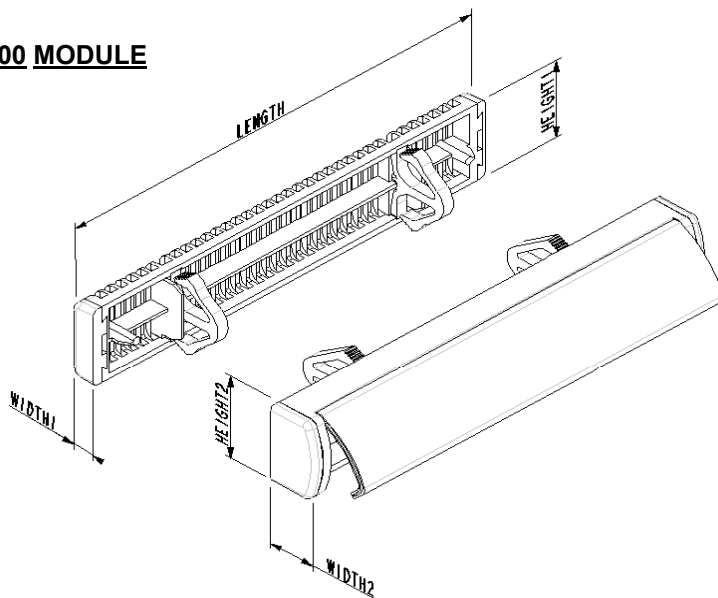

MODULE	PARTNo	L	H1	H2	W1	W2	MATL	COLOUR
2000	5002000	144	26	26	8	16.5	PVC	WHITE
2000	5002001	144	26	26	8	16.5	PVC	BROWN
2000	5002002	144	26	26	8	16.5	PVC	BLACK
4000	5004000	282	26	26	8	16.5	PVC	WHITE
4000	5004001	282	26	26	8	16.5	PVC	BROWN
4000	5004002	282	26	26	8	16.5	PVC	BLACK
6000	5006000	420	26	26	8	16.5	PVC	WHITE
6000	5006001	420	26	26	8	16.5	PVC	BROWN
6000	5006002	420	26	26	8	16.5	PVC	BLACK
8000	5008000	558	26	26	8	16.5	PVC	WHITE
8000	5008001	558	26	26	8	16.5	PVC	BROWN
8000	5008002	558	26	26	8	16.5	PVC	BLACK

4000 MODULE

6000 MODULE

8000 MODULE

2000 MODULE

VENT ROUTING DETAIL
4000mm_ SHOWN BUT TYPICAL OF ALL SIZES

L = Length
W1 = Width1
W2 = Width2
H1 = Height1
H2 = Height2

For more information visit:
www.glazpart.com

2000 MODULE

L = Length
 W1 = Width1
 W2 = Width2
 H1 = Height1
 H2 = Height2

VENT ROUTING DETAIL
 4000mm_ SHOWN BUT TYPICAL OF ALL SIZES

For more information visit:
www.glazpart.com

MODULE	PARTNo	L	H	W	MATL	COLOUR
2000	5102000	144	26	8	PVC	WHITE
2000	5102001	144	26	8	PVC	BROWN
2000	5102002	144	26	8	PVC	BLACK
4000	5104000	282	26	8	PVC	WHITE
4000	5104001	282	26	8	PVC	BROWN
4000	5104002	282	26	8	PVC	BLACK
6000	5106000	420	26	8	PVC	WHITE
6000	5106001	420	26	8	PVC	BROWN
6000	5106002	420	26	8	PVC	BLACK
8000	5108000	558	26	8	PVC	WHITE
8000	5108001	558	26	8	PVC	BROWN
8000	51308002	558	26	8	PVC	BLACK

4000 MODULE

6000 MODULE

8000 MODULE

2000 MODULE

VENT ROUTING DETAIL
4000mm_ SHOWN BUT TYPICAL OF ALL SIZES

L = Length
H = Height
W = Width

For more information visit:
www.glazpart.com