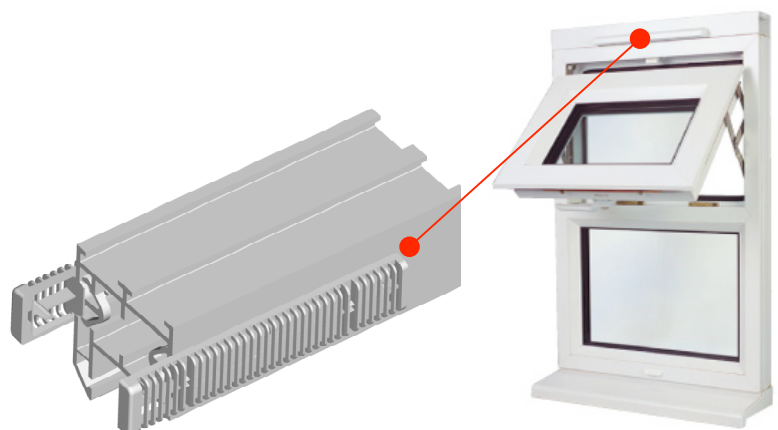

4000 MODULE

6000 MODULE

8000 MODULE

2000 MODULE

VENT ROUTING DETAIL
4000mm_ SHOWN BUT TYPICAL OF ALL SIZES

L = Length
W1 = Width1
W2 = Width2
H1 = Height1
H2 = Height2

For more information visit:
www.glazpart.com

MODULE	PARTNo	L	H1	H2	W1	W2	MATL	COLOUR
2000	5202000	144	31	26	30	16.5	PVC	WHITE
2000	5202001	144	31	26	30	16.5	PVC	BROWN
2000	5202002	144	31	26	30	16.5	PVC	BLACK
4000	5204000	282	31	26	30	16.5	PVC	WHITE
4000	5204001	282	31	26	30	16.5	PVC	BROWN
4000	5204002	282	31 <td 26	30	16.5	PVC	BLACK	
6000	5206000	420	31	26	30	16.5	PVC	WHITE
6000	5206001	420	31	26	30	16.5	PVC	BROWN
6000	5206002	420	31	26	30	16.5	PVC	BLACK
8000	5208000	558	31	26	30	16.5	PVC	WHITE
8000	5208001	558	31	26	30	16.5	PVC	BROWN
8000	5208002	558	31	26	30	16.5	PVC	BLACK

2000 MODULE

L = Length
 W1 = Width1
 W2 = Width2
 H1 = Height1
 H2 = Height2

VENT ROUTING DETAIL
 4000mm_ SHOWN BUT TYPICAL OF ALL SIZES

For more information visit:
www.glazpart.com

MODULE	PARTNo	L	H	W	MATL	COLOUR
2000	5102000	144	26	8	PVC	WHITE
2000	5102001	144	26	8	PVC	BROWN
2000	5102002	144	26	8	PVC	BLACK
4000	5104000	282	26	8	PVC	WHITE
4000	5104001	282	26	8	PVC	BROWN
4000	5104002	282	26	8	PVC	BLACK
6000	5106000	420	26	8	PVC	WHITE
6000	5106001	420	26	8	PVC	BROWN
6000	5106002	420	26	8	PVC	BLACK
8000	5108000	558	26	8	PVC	WHITE
8000	5108001	558	26	8	PVC	BROWN
8000	51308002	558	26	8	PVC	BLACK