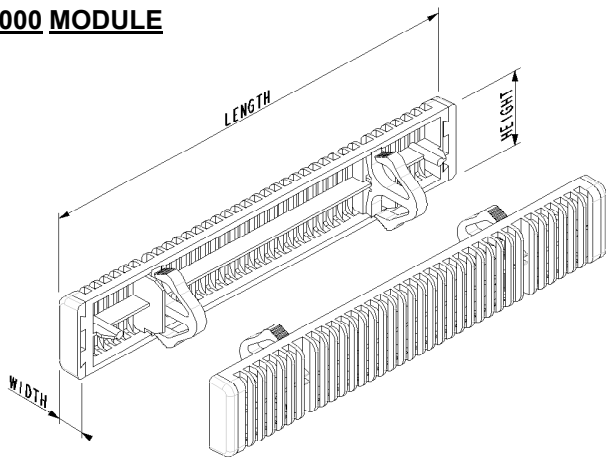

2000 MODULE

L = Length
 W1 = Width1
 W2 = Width2
 H1 = Height1
 H2 = Height2

VENT ROUTING DETAIL
 4000mm_ SHOWN BUT TYPICAL OF ALL SIZES

For more information visit:
www.glazpart.com

MODULE	PARTNo	L	H	W	MATL	COLOUR
2000	5102000	144	26	8	PVC	WHITE
2000	5102001	144	26	8	PVC	BROWN
2000	5102002	144	26	8	PVC	BLACK
4000	5104000	282	26	8	PVC	WHITE
4000	5104001	282	26	8	PVC	BROWN
4000	5104002	282	26	8	PVC	BLACK
6000	5106000	420	26	8	PVC	WHITE
6000	5106001	420	26	8	PVC	BROWN
6000	5106002	420	26	8	PVC	BLACK
8000	5108000	558	26	8	PVC	WHITE
8000	5108001	558	26	8	PVC	BROWN
8000	51308002	558	26	8	PVC	BLACK

4000 MODULE

6000 MODULE

8000 MODULE

2000 MODULE

VENT ROUTING DETAIL
4000mm_ SHOWN BUT TYPICAL OF ALL SIZES

L = Length
H =Height
W = Width

For more information visit:
www.glazpart.com

MODULE	PARTNo	L	H	W	MATL	COLOUR
2000	5302000	144	31	30	PVC	WHITE
2000	5302001	144	31	30	PVC	BROWN
2000	5302002	144	31	30	PVC	BLACK
4000	5304000	282	31	30	PVC	WHITE
4000	5304001	282	31	30	PVC	BROWN
4000	5304002	282	31	30	PVC	BLACK
6000	5306000	420	31	30	PVC	WHITE
6000	5306001	420	31	30	PVC	BROWN
6000	5306002	420	31	30	PVC	BLACK
8000	5308000	558	31	30	PVC	WHITE
8000	5308001	558	31	30	PVC	BROWN
8000	52308002	558	31	30	PVC	BLACK

4000 MODULE

6000 MODULE

8000 MODULE

2000 MODULE

VENT ROUTING DETAIL
4000mm_ SHOWN BUT TYPICAL OF ALL SIZES

L = Length
H = Height
W = Width

For more information visit:
www.glazpart.com