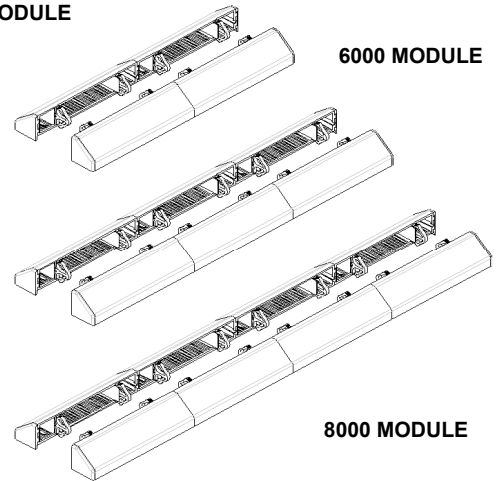

2000 MODULE

L = Length
 W1 = Width1
 W2 = Width2
 H1 = Height1
 H2 = Height2

VENT ROUTING DETAIL
 4000mm_ SHOWN BUT TYPICAL OF ALL SIZES

For more information visit:
www.glazpart.com

MODULE	PARTNo	L	H	W	MATL	COLOUR
2000	5102000	144	26	8	PVC	WHITE
2000	5102001	144	26	8	PVC	BROWN
2000	5102002	144	26	8	PVC	BLACK
4000	5104000	282	26	8	PVC	WHITE
4000	5104001	282	26	8	PVC	BROWN
4000	5104002	282	26	8	PVC	BLACK
6000	5106000	420	26	8	PVC	WHITE
6000	5106001	420	26	8	PVC	BROWN
6000	5106002	420	26	8	PVC	BLACK
8000	5108000	558	26	8	PVC	WHITE
8000	5108001	558	26	8	PVC	BROWN
8000	51308002	558	26	8	PVC	BLACK

4000 MODULE

6000 MODULE

8000 MODULE

2000 MODULE

VENT ROUTING DETAIL
4000mm_ SHOWN BUT TYPICAL OF ALL SIZES

L = Length
H =Height
W = Width

For more information visit:
www.glazpart.com

MODULE	PARTNo	L	H	W	MATL	COLOUR
2000	5302000	144	31	30	PVC	WHITE
2000	5302001	144	31	30	PVC	BROWN
2000	5302002	144	31	30	PVC	BLACK
4000	5304000	282	31	30	PVC	WHITE
4000	5304001	282	31	30	PVC	BROWN
4000	5304002	282	31	30	PVC	BLACK
6000	5306000	420	31	30	PVC	WHITE
6000	5306001	420	31	30	PVC	BROWN
6000	5306002	420	31	30	PVC	BLACK
8000	5308000	558	31	30	PVC	WHITE
8000	5308001	558	31	30	PVC	BROWN
8000	52308002	558	31	30	PVC	BLACK

4000 MODULE

6000 MODULE

8000 MODULE

2000 MODULE

VENT ROUTING DETAIL
4000mm_ SHOWN BUT TYPICAL OF ALL SIZES

L = Length
H = Height
W = Width

For more information visit:
www.glazpart.com