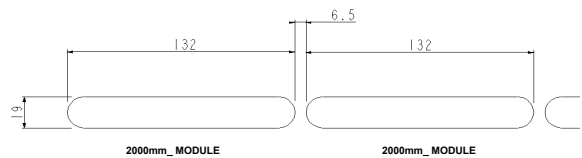

2000 MODULE

L = Length
 W1 = Width1
 W2 = Width2
 H1 = Height1
 H2 = Height2

VENT ROUTING DETAIL
 4000mm_ SHOWN BUT TYPICAL OF ALL SIZES

For more information visit:
www.glazpart.com

MODULE	PARTNo	L	H	W	MATL	COLOUR
2000	5102000	144	26	8	PVC	WHITE
2000	5102001	144	26	8	PVC	BROWN
2000	5102002	144	26	8	PVC	BLACK
4000	5104000	282	26	8	PVC	WHITE
4000	5104001	282	26	8	PVC	BROWN
4000	5104002	282	26	8	PVC	BLACK
6000	5106000	420	26	8	PVC	WHITE
6000	5106001	420	26	8	PVC	BROWN
6000	5106002	420	26	8	PVC	BLACK
8000	5108000	558	26	8	PVC	WHITE
8000	5108001	558	26	8	PVC	BROWN
8000	51308002	558	26	8	PVC	BLACK

4000 MODULE

6000 MODULE

8000 MODULE

2000 MODULE

VENT ROUTING DETAIL
4000mm_ SHOWN BUT TYPICAL OF ALL SIZES

L = Length
H =Height
W = Width

For more information visit:
www.glazpart.com

MODULE	PARTNo	L	H	W	MATL	COLOUR
2000	5302000	144	31	30	PVC	WHITE
2000	5302001	144	31	30	PVC	BROWN
2000	5302002	144	31	30	PVC	BLACK
4000	5304000	282	31	30	PVC	WHITE
4000	5304001	282	31	30	PVC	BROWN
4000	5304002	282	31	30	PVC	BLACK
6000	5306000	420	31	30	PVC	WHITE
6000	5306001	420	31	30	PVC	BROWN
6000	5306002	420	31	30	PVC	BLACK
8000	5308000	558	31	30	PVC	WHITE
8000	5308001	558	31	30	PVC	BROWN
8000	52308002	558	31	30	PVC	BLACK

4000 MODULE

6000 MODULE

8000 MODULE

2000 MODULE

VENT ROUTING DETAIL
4000mm_ SHOWN BUT TYPICAL OF ALL SIZES

L = Length
H = Height
W = Width

For more information visit:
www.glazpart.com