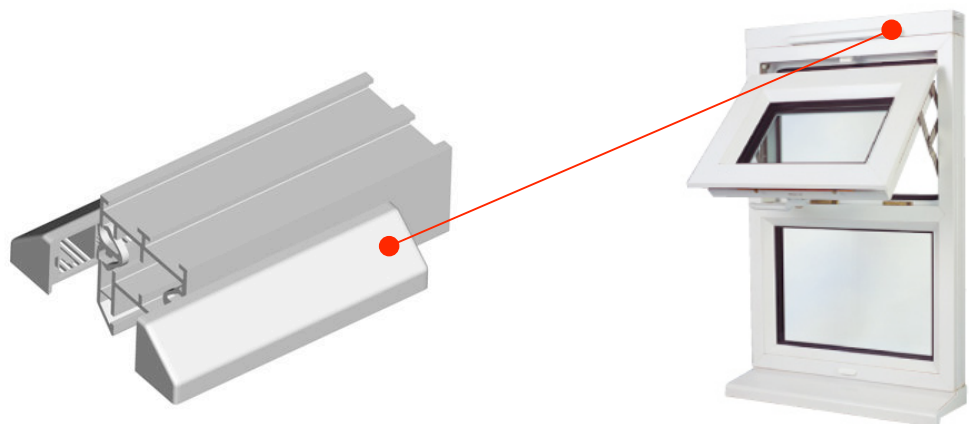

4000 MODULE

6000 MODULE

8000 MODULE

2000 MODULE

VENT ROUTING DETAIL
4000mm_ SHOWN BUT TYPICAL OF ALL SIZES

L = Length
H =Height
W = Width

For more information visit:
www.glazpart.com

MODULE	PARTNo	L	H	W	MATL	COLOUR
2000	5302000	144	31	30	PVC	WHITE
2000	5302001	144	31	30	PVC	BROWN
2000	5302002	144	31	30	PVC	BLACK
4000	5304000	282	31	30	PVC	WHITE
4000	5304001	282	31	30	PVC	BROWN
4000	5304002	282	31	30	PVC	BLACK
6000	5306000	420	31	30	PVC	WHITE
6000	5306001	420	31	30	PVC	BROWN
6000	5306002	420	31	30	PVC	BLACK
8000	5308000	558	31	30	PVC	WHITE
8000	5308001	558	31	30	PVC	BROWN
8000	52308002	558	31	30	PVC	BLACK

4000 MODULE

6000 MODULE

8000 MODULE

2000 MODULE

VENT ROUTING DETAIL
4000mm_ SHOWN BUT TYPICAL OF ALL SIZES

L = Length
H = Height
W = Width

For more information visit:
www.glazpart.com