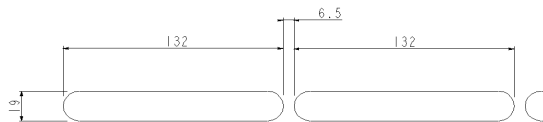

4000 MODULE

6000 MODULE

8000 MODULE

2000 MODULE

VENT ROUTING DETAIL
4000mm_ SHOWN BUT TYPICAL OF ALL SIZES

L = Length
W1 = Width1
W2 = Width2
H1 = Height1
H2 = Height2

For more information visit:
www.glazpart.com

MODULE	PARTNo	L	H1	H2	W1	W2	MATL	COLOUR
2000	5202000	144	31	26	30	16.5	PVC	WHITE
2000	5202001	144	31	26	30	16.5	PVC	BROWN
2000	5202002	144	31	26	30	16.5	PVC	BLACK
4000	5204000	282	31	26	30	16.5	PVC	WHITE
4000	5204001	282	31	26	30	16.5	PVC	BROWN
4000	5204002	282	31 <td 26	30	16.5	PVC	BLACK	
6000	5206000	420	31	26	30	16.5	PVC	WHITE
6000	5206001	420	31	26	30	16.5	PVC	BROWN
6000	5206002	420	31	26	30	16.5	PVC	BLACK
8000	5208000	558	31	26	30	16.5	PVC	WHITE
8000	5208001	558	31	26	30	16.5	PVC	BROWN
8000	5208002	558	31	26	30	16.5	PVC	BLACK

2000 MODULE

L = Length
 W1 = Width1
 W2 = Width2
 H1 = Height1
 H2 = Height2

VENT ROUTING DETAIL
 4000mm_ SHOWN BUT TYPICAL OF ALL SIZES

For more information visit:
www.glazpart.com

MODULE	PARTNo	L	H	W	MATL	COLOUR
2000	5102000	144	26	8	PVC	WHITE
2000	5102001	144	26	8	PVC	BROWN
2000	5102002	144	26	8	PVC	BLACK
4000	5104000	282	26	8	PVC	WHITE
4000	5104001	282	26	8	PVC	BROWN
4000	5104002	282	26	8	PVC	BLACK
6000	5106000	420	26	8	PVC	WHITE
6000	5106001	420	26	8	PVC	BROWN
6000	5106002	420	26	8	PVC	BLACK
8000	5108000	558	26	8	PVC	WHITE
8000	5108001	558	26	8	PVC	BROWN
8000	51308002	558	26	8	PVC	BLACK

4000 MODULE

6000 MODULE

8000 MODULE

2000 MODULE

VENT ROUTING DETAIL
4000mm_ SHOWN BUT TYPICAL OF ALL SIZES

L = Length
H = Height
W = Width

For more information visit:
www.glazpart.com