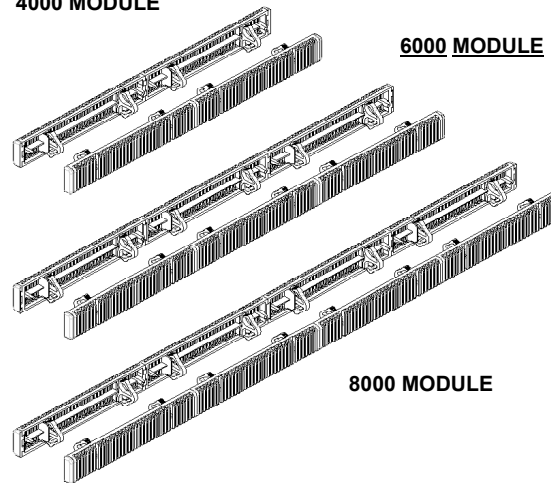

2000 MODULE

L = Length
 W1 = Width1
 W2 = Width2
 H1 = Height1
 H2 = Height2

VENT ROUTING DETAIL
 4000mm_ SHOWN BUT TYPICAL OF ALL SIZES

For more information visit:
www.glazpart.com

MODULE	PARTNo	L	H	W	MATL	COLOUR
2000	5102000	144	26	8	PVC	WHITE
2000	5102001	144	26	8	PVC	BROWN
2000	5102002	144	26	8	PVC	BLACK
4000	5104000	282	26	8	PVC	WHITE
4000	5104001	282	26	8	PVC	BROWN
4000	5104002	282	26	8	PVC	BLACK
6000	5106000	420	26	8	PVC	WHITE
6000	5106001	420	26	8	PVC	BROWN
6000	5106002	420	26	8	PVC	BLACK
8000	5108000	558	26	8	PVC	WHITE
8000	5108001	558	26	8	PVC	BROWN
8000	51308002	558	26	8	PVC	BLACK

4000 MODULE

6000 MODULE

8000 MODULE

2000 MODULE

VENT ROUTING DETAIL
4000mm_ SHOWN BUT TYPICAL OF ALL SIZES

L = Length
H =Height
W = Width

For more information visit:
www.glazpart.com

MODULE	PARTNo	L	H	W	MATL	COLOUR
2000	5302000	144	31	30	PVC	WHITE
2000	5302001	144	31	30	PVC	BROWN
2000	5302002	144	31	30	PVC	BLACK
4000	5304000	282	31	30	PVC	WHITE
4000	5304001	282	31	30	PVC	BROWN
4000	5304002	282	31	30	PVC	BLACK
6000	5306000	420	31	30	PVC	WHITE
6000	5306001	420	31	30	PVC	BROWN
6000	5306002	420	31	30	PVC	BLACK
8000	5308000	558	31	30	PVC	WHITE
8000	5308001	558	31	30	PVC	BROWN
8000	52308002	558	31	30	PVC	BLACK

4000 MODULE

6000 MODULE

8000 MODULE

2000 MODULE

VENT ROUTING DETAIL
4000mm_ SHOWN BUT TYPICAL OF ALL SIZES

L = Length
H = Height
W = Width

For more information visit:
www.glazpart.com