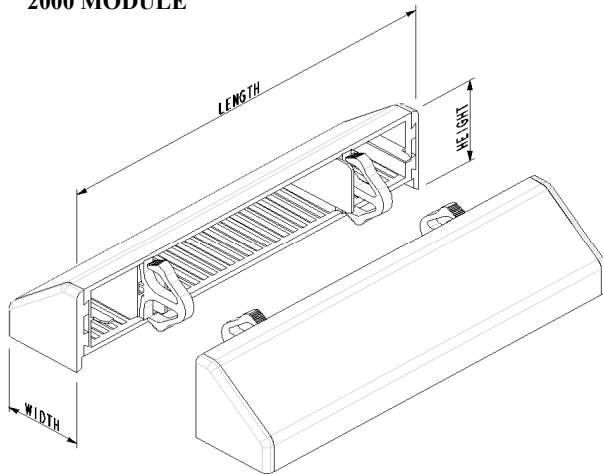

2000 MODULE

L = Length
 W1 = Width1
 W2 = Width2
 H1 = Height1
 H2 = Height2

VENT ROUTING DETAIL
 4000mm_ SHOWN BUT TYPICAL OF ALL SIZES

For more information visit:
www.glazpart.com

MODULE	PARTNo	L	H	W	MATL	COLOUR
2000	5102000	144	26	8	PVC	WHITE
2000	5102001	144	26	8	PVC	BROWN
2000	5102002	144	26	8	PVC	BLACK
4000	5104000	282	26	8	PVC	WHITE
4000	5104001	282	26	8	PVC	BROWN
4000	5104002	282	26	8	PVC	BLACK
6000	5106000	420	26	8	PVC	WHITE
6000	5106001	420	26	8	PVC	BROWN
6000	5106002	420	26	8	PVC	BLACK
8000	5108000	558	26	8	PVC	WHITE
8000	5108001	558	26	8	PVC	BROWN
8000	51308002	558	26	8	PVC	BLACK

4000 MODULE

6000 MODULE

8000 MODULE

2000 MODULE

VENT ROUTING DETAIL
4000mm_ SHOWN BUT TYPICAL OF ALL SIZES

L = Length
H =Height
W = Width

For more information visit:
www.glazpart.com

MODULE	PARTNo	L	H	W	MATL	COLOUR
2000	5302000	144	31	30	PVC	WHITE
2000	5302001	144	31	30	PVC	BROWN
2000	5302002	144	31	30	PVC	BLACK
4000	5304000	282	31	30	PVC	WHITE
4000	5304001	282	31	30	PVC	BROWN
4000	5304002	282	31	30	PVC	BLACK
6000	5306000	420	31	30	PVC	WHITE
6000	5306001	420	31	30	PVC	BROWN
6000	5306002	420	31	30	PVC	BLACK
8000	5308000	558	31	30	PVC	WHITE
8000	5308001	558	31	30	PVC	BROWN
8000	52308002	558	31	30	PVC	BLACK

4000 MODULE

6000 MODULE

8000 MODULE

2000 MODULE

VENT ROUTING DETAIL
4000mm_ SHOWN BUT TYPICAL OF ALL SIZES

L = Length
H = Height
W = Width

For more information visit:
www.glazpart.com