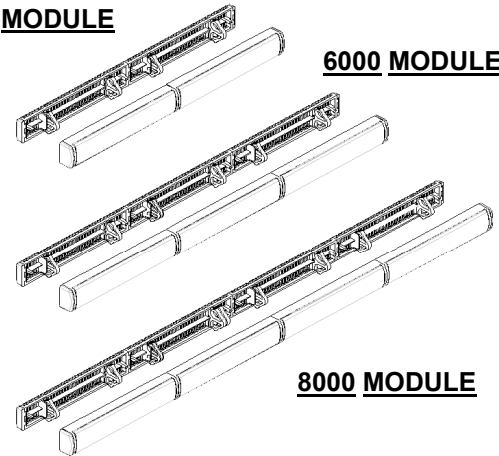

MODULE	PARTNo	L	H1	H2	W1	W2	MATL	COLOUR
2000	5002000	144	26	26	8	16.5	PVC	WHITE
2000	5002001	144	26	26	8	16.5	PVC	BROWN
2000	5002002	144	26	26	8	16.5	PVC	BLACK
4000	5004000	282	26	26	8	16.5	PVC	WHITE
4000	5004001	282	26	26	8	16.5	PVC	BROWN
4000	5004002	282	26	26	8	16.5	PVC	BLACK
6000	5006000	420	26	26	8	16.5	PVC	WHITE
6000	5006001	420	26	26	8	16.5	PVC	BROWN
6000	5006002	420	26	26	8	16.5	PVC	BLACK
8000	5008000	558	26	26	8	16.5	PVC	WHITE
8000	5008001	558	26	26	8	16.5	PVC	BROWN
8000	5008002	558	26	26	8	16.5	PVC	BLACK

4000 MODULE

6000 MODULE

8000 MODULE

2000 MODULE

VENT ROUTING DETAIL
4000mm_ SHOWN BUT TYPICAL OF ALL SIZES

L = Length
W1 = Width1
W2 = Width2
H1 = Height1
H2 = Height2

For more information visit:
www.glazpart.com

2000 MODULE

L = Length
 W1 = Width1
 W2 = Width2
 H1 = Height1
 H2 = Height2

VENT ROUTING DETAIL
 4000mm_ SHOWN BUT TYPICAL OF ALL SIZES

For more information visit:
www.glazpart.com

MODULE	PARTNo	L	H	W	MATL	COLOUR
2000	5102000	144	26	8	PVC	WHITE
2000	5102001	144	26	8	PVC	BROWN
2000	5102002	144	26	8	PVC	BLACK
4000	5104000	282	26	8	PVC	WHITE
4000	5104001	282	26	8	PVC	BROWN
4000	5104002	282	26	8	PVC	BLACK
6000	5106000	420	26	8	PVC	WHITE
6000	5106001	420	26	8	PVC	BROWN
6000	5106002	420	26	8	PVC	BLACK
8000	5108000	558	26	8	PVC	WHITE
8000	5108001	558	26	8	PVC	BROWN
8000	51308002	558	26	8	PVC	BLACK

4000 MODULE

6000 MODULE

8000 MODULE

2000 MODULE

VENT ROUTING DETAIL
4000mm_ SHOWN BUT TYPICAL OF ALL SIZES

L = Length
H = Height
W = Width

For more information visit:
www.glazpart.com