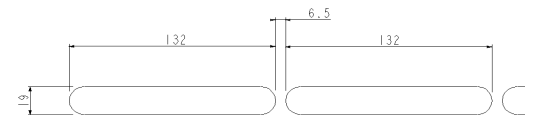

MODULE	PARTNo	L	H1	H2	W1	W2	MATL	COLOUR
2000	5002000	144	26	26	8	16.5	PVC	WHITE
2000	5002001	144	26	26	8	16.5	PVC	BROWN
2000	5002002	144	26	26	8	16.5	PVC	BLACK
4000	5004000	282	26	26	8	16.5	PVC	WHITE
4000	5004001	282	26	26	8	16.5	PVC	BROWN
4000	5004002	282	26	26	8	16.5	PVC	BLACK
6000	5006000	420	26	26	8	16.5	PVC	WHITE
6000	5006001	420	26	26	8	16.5	PVC	BROWN
6000	5006002	420	26	26	8	16.5	PVC	BLACK
8000	5008000	558	26	26	8	16.5	PVC	WHITE
8000	5008001	558	26	26	8	16.5	PVC	BROWN
8000	5008002	558	26	26	8	16.5	PVC	BLACK

4000 MODULE

6000 MODULE

8000 MODULE

2000 MODULE

VENT ROUTING DETAIL
4000mm_ SHOWN BUT TYPICAL OF ALL SIZES

L = Length
W1 = Width1
W2 = Width2
H1 = Height1
H2 = Height2

For more information visit:
www.glazpart.com

2000 MODULE

L = Length
 W1 = Width1
 W2 = Width2
 H1 = Height1
 H2 = Height2

VENT ROUTING DETAIL
 4000mm_ SHOWN BUT TYPICAL OF ALL SIZES

For more information visit:
www.glazpart.com

MODULE	PARTNo	L	H	W	MATL	COLOUR
2000	5102000	144	26	8	PVC	WHITE
2000	5102001	144	26	8	PVC	BROWN
2000	5102002	144	26	8	PVC	BLACK
4000	5104000	282	26	8	PVC	WHITE
4000	5104001	282	26	8	PVC	BROWN
4000	5104002	282	26	8	PVC	BLACK
6000	5106000	420	26	8	PVC	WHITE
6000	5106001	420	26	8	PVC	BROWN
6000	5106002	420	26	8	PVC	BLACK
8000	5108000	558	26	8	PVC	WHITE
8000	5108001	558	26	8	PVC	BROWN
8000	51308002	558	26	8	PVC	BLACK

4000 MODULE

6000 MODULE

8000 MODULE

2000 MODULE

VENT ROUTING DETAIL
4000mm_ SHOWN BUT TYPICAL OF ALL SIZES

L = Length
H = Height
W = Width

For more information visit:
www.glazpart.com