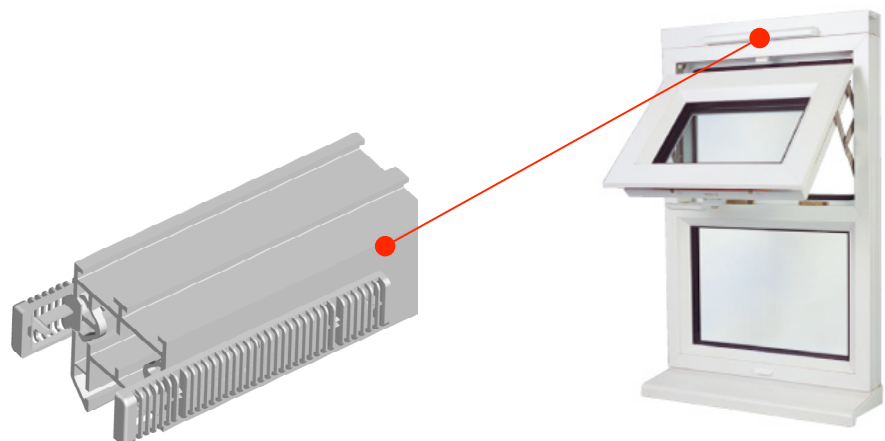

2000 MODULE

L = Length
 W1 = Width1
 W2 = Width2
 H1 = Height1
 H2 = Height2

VENT ROUTING DETAIL
 4000mm_ SHOWN BUT TYPICAL OF ALL SIZES

For more information visit:
www.glazpart.com

MODULE	PARTNo	L	H	W	MATL	COLOUR
2000	5102000	144	26	8	PVC	WHITE
2000	5102001	144	26	8	PVC	BROWN
2000	5102002	144	26	8	PVC	BLACK
4000	5104000	282	26	8	PVC	WHITE
4000	5104001	282	26	8	PVC	BROWN
4000	5104002	282	26	8	PVC	BLACK
6000	5106000	420	26	8	PVC	WHITE
6000	5106001	420	26	8	PVC	BROWN
6000	5106002	420	26	8	PVC	BLACK
8000	5108000	558	26	8	PVC	WHITE
8000	5108001	558	26	8	PVC	BROWN
8000	51308002	558	26	8	PVC	BLACK

4000 MODULE

6000 MODULE

8000 MODULE

2000 MODULE

VENT ROUTING DETAIL
4000mm_ SHOWN BUT TYPICAL OF ALL SIZES

L = Length
H =Height
W = Width

For more information visit:
www.glazpart.com

MODULE	PARTNo	L	H	W	MATL	COLOUR
2000	5302000	144	31	30	PVC	WHITE
2000	5302001	144	31	30	PVC	BROWN
2000	5302002	144	31	30	PVC	BLACK
4000	5304000	282	31	30	PVC	WHITE
4000	5304001	282	31	30	PVC	BROWN
4000	5304002	282	31	30	PVC	BLACK
6000	5306000	420	31	30	PVC	WHITE
6000	5306001	420	31	30	PVC	BROWN
6000	5306002	420	31	30	PVC	BLACK
8000	5308000	558	31	30	PVC	WHITE
8000	5308001	558	31	30	PVC	BROWN
8000	52308002	558	31	30	PVC	BLACK

4000 MODULE

6000 MODULE

8000 MODULE

2000 MODULE

VENT ROUTING DETAIL
4000mm_ SHOWN BUT TYPICAL OF ALL SIZES

L = Length
H = Height
W = Width

For more information visit:
www.glazpart.com