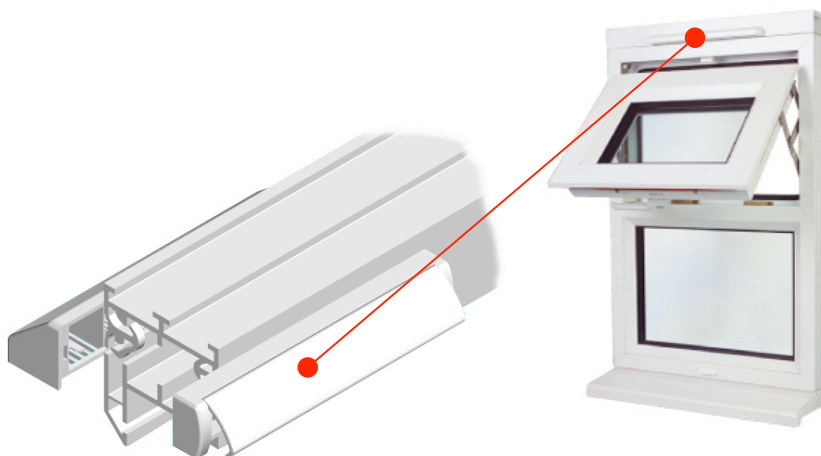

MODULE	PARTNo	L	H1	H2	W1	W2	MATL	COLOUR
2000	5202000	144	31	26	30	16.5	PVC	WHITE
2000	5202001	144	31	26	30	16.5	PVC	BROWN
2000	5202002	144	31	26	30	16.5	PVC	BLACK
4000	5204000	282	31	26	30	16.5	PVC	WHITE
4000	5204001	282	31	26	30	16.5	PVC	BROWN
4000	5204002	282	31 <td 26	30	16.5	PVC	BLACK	
6000	5206000	420	31	26	30	16.5	PVC	WHITE
6000	5206001	420	31	26	30	16.5	PVC	BROWN
6000	5206002	420	31	26	30	16.5	PVC	BLACK
8000	5208000	558	31	26	30	16.5	PVC	WHITE
8000	5208001	558	31	26	30	16.5	PVC	BROWN
8000	5208002	558	31	26	30	16.5	PVC	BLACK

2000 MODULE

L = Length
 W1 = Width1
 W2 = Width2
 H1 = Height1
 H2 = Height2

VENT ROUTING DETAIL
 4000mm_ SHOWN BUT TYPICAL OF ALL SIZES

For more information visit:
www.glazpart.com

MODULE	PARTNo	L	H	W	MATL	COLOUR
2000	5102000	144	26	8	PVC	WHITE
2000	5102001	144	26	8	PVC	BROWN
2000	5102002	144	26	8	PVC	BLACK
4000	5104000	282	26	8	PVC	WHITE
4000	5104001	282	26	8	PVC	BROWN
4000	5104002	282	26	8	PVC	BLACK
6000	5106000	420	26	8	PVC	WHITE
6000	5106001	420	26	8	PVC	BROWN
6000	5106002	420	26	8	PVC	BLACK
8000	5108000	558	26	8	PVC	WHITE
8000	5108001	558	26	8	PVC	BROWN
8000	51308002	558	26	8	PVC	BLACK