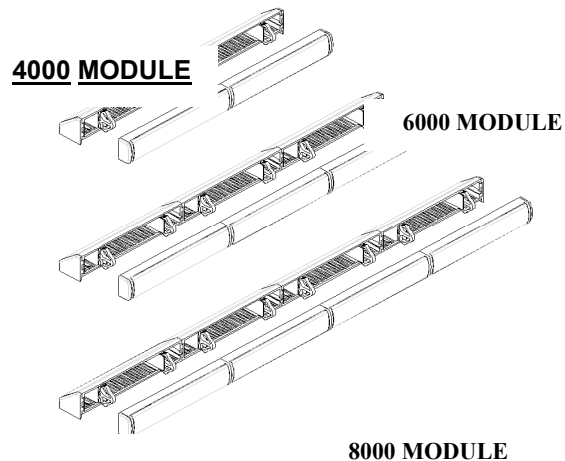

4000 MODULE

6000 MODULE

8000 MODULE

2000 MODULE

VENT ROUTING DETAIL
4000mm_ SHOWN BUT TYPICAL OF ALL SIZES

L = Length
W1 = Width1
W2 = Width2
H1 = Height1
H2 = Height2

For more information visit:
www.glazpart.com

MODULE	PARTNo	L	H1	H2	W1	W2	MATL	COLOUR
2000	5202000	144	31	26	30	16.5	PVC	WHITE
2000	5202001	144	31	26	30	16.5	PVC	BROWN
2000	5202002	144	31	26	30	16.5	PVC	BLACK
4000	5204000	282	31	26	30	16.5	PVC	WHITE
4000	5204001	282	31	26	30	16.5	PVC	BROWN
4000	5204002	282	31 <td 26	30	16.5	PVC	BLACK	
6000	5206000	420	31	26	30	16.5	PVC	WHITE
6000	5206001	420	31	26	30	16.5	PVC	BROWN
6000	5206002	420	31	26	30	16.5	PVC	BLACK
8000	5208000	558	31	26	30	16.5	PVC	WHITE
8000	5208001	558	31	26	30	16.5	PVC	BROWN
8000	5208002	558	31	26	30	16.5	PVC	BLACK

2000 MODULE

L = Length
 W1 = Width1
 W2 = Width2
 H1 = Height1
 H2 = Height2

VENT ROUTING DETAIL
 4000mm_ SHOWN BUT TYPICAL OF ALL SIZES

For more information visit:
www.glazpart.com

MODULE	PARTNo	L	H	W	MATL	COLOUR
2000	5102000	144	26	8	PVC	WHITE
2000	5102001	144	26	8	PVC	BROWN
2000	5102002	144	26	8	PVC	BLACK
4000	5104000	282	26	8	PVC	WHITE
4000	5104001	282	26	8	PVC	BROWN
4000	5104002	282	26	8	PVC	BLACK
6000	5106000	420	26	8	PVC	WHITE
6000	5106001	420	26	8	PVC	BROWN
6000	5106002	420	26	8	PVC	BLACK
8000	5108000	558	26	8	PVC	WHITE
8000	5108001	558	26	8	PVC	BROWN
8000	51308002	558	26	8	PVC	BLACK

4000 MODULE

6000 MODULE

8000 MODULE

2000 MODULE

VENT ROUTING DETAIL
4000mm_ SHOWN BUT TYPICAL OF ALL SIZES

L = Length
H = Height
W = Width

For more information visit:
www.glazpart.com