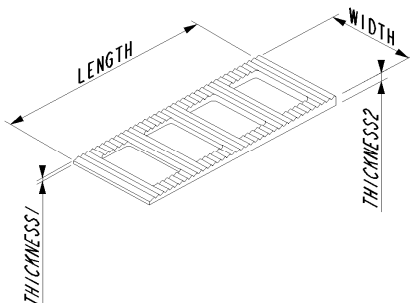

PARTNo	L	W	T1	T2	MATL	COLOUR
30092	80	9	2	4	PP	BLACK
30097	80	9	7.5	9.5	PP	RED
30142	80	14	2	4	PP	ORANGE
30143	80	14	3	5	PP	BLACK
30146	100	14	2	4	PP	WHITE
30148	100	14	4	6	PP	RED
30201	60	20	1	3	PP	GREEN
30203	60	20	3	5	PP	BLUE
30206	100	20	2	4	PP	YELLOW
30208	100	20	4	6	PP	BLUE
30241	60	24	1	3	PP	GREEN
30242	60	24	3	5	PP	BLUE
30244	60	24	4	6	PP	BLACK
30249	60	24	8	9.5	PP	WHITE
30803	80	24	3	5	PP	BLACK
30804	80	24	4	6	PP	BEIGE
30805	80	24	5	7	PP	RED
30806	80	24	6	8	PP	WHITE
30254	100	24	1	4	PP	GREY
30261	80	26	1	3	PP	GREY
30262	80	26	2	4	PP	YELLOW
30263	80	26	3	5	PP	BLACK
30264	80	26	4	6	PP	BEIGE
30265	80	26	5	7	PP	RED
30266	80	26	6	8	PP	WHITE

PART No	L	W	T1	T2	MATL	COLOUR
30281	80	28	1	3	PP	GREEN
30282	80	28	3	5	PP	BLUE
30284	100	28	2	4	PP	YELLOW
30286	100	28	4	6	PP	BLACK
30301	80	30	1	3	PP	RED
30302	80	30	3	5	PP	ORANGE
30303	80	30	2	4	PP	YELLOW
30304	80	30	4	6	PP	BEIGE
30306	80	30	6	8	PP	WHITE
30320	80	32	1	3	PP	GREEN
30321	80	32	1	10	PP	GREY
30322	80	32	3	5	PP	BLUE
30323	80	32	2	4	PP	GREEN
30324	80	32	4	6	PP	BLACK
30325	80	32	5	7	PP	WHITE
30341	80	34	1	3	PP	GREEN
30342	80	34	7	7	PP	BLACK
30343	80	34	2	4	PP	YELLOW
30346	80	34	4	6	PP	BLUE
30352	80	35	3	5	PP	GREEN
30356	80	35	6	8	PP	BLACK
30361	80	36	1	3	PP	GREEN
30362	80	36	2	4	PP	BLUE
30364	80	36	4	6	pp	BLACK
30756	100	75	6	15	PP	BLACK
70905	80	9	2	4.5	PP	RED

L=Length
W=Width
T1=Thickness Lower
T2=Thickness Upper

For more information visit:
www.glazpart.com

PARTNo	L	W	T1	T2	D	H	MATL	COLOUR
30326	80	32	6	8	3	4	PP	WHITE

L =Length
W =Width
T1 =Thickness 1
T2 =Thickness 2
D =Depth
H =Height