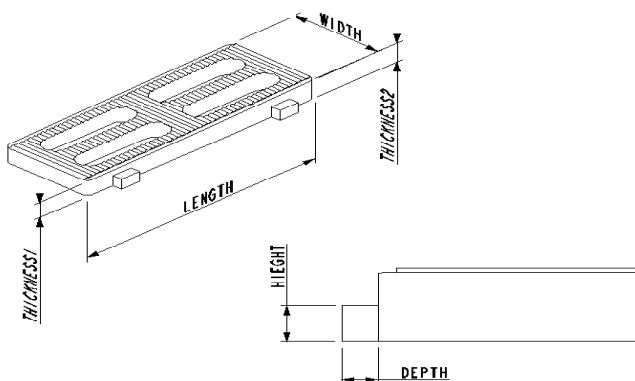

PART No	L	W	T1	T2	MATL	COLOUR
30281	80	28	1	3	PP	GREEN
30282	80	28	3	5	PP	BLUE
30284	100	28	2	4	PP	YELLOW
30286	100	28	4	6	PP	BLACK
30301	80	30	1	3	PP	RED
30302	80	30	3	5	PP	ORANGE
30303	80	30	2	4	PP	YELLOW
30304	80	30	4	6	PP	BEIGE
30306	80	30	6	8	PP	WHITE
30320	80	32	1	3	PP	GREEN
30321	80	32	1	10	PP	GREY
30322	80	32	3	5	PP	BLUE
30323	80	32	2	4	PP	GREEN
30324	80	32	4	6	PP	BLACK
30325	80	32	5	7	PP	WHITE
30341	80	34	1	3	PP	GREEN
30342	80	34	7	7	PP	BLACK
30343	80	34	2	4	PP	YELLOW
30346	80	34	4	6	PP	BLUE
30352	80	35	3	5	PP	GREEN
30356	80	35	6	8	PP	BLACK
30361	80	36	1	3	PP	GREEN
30362	80	36	2	4	PP	BLUE
30364	80	36	4	6	pp	BLACK
30756	100	75	6	15	PP	BLACK
70905	80	9	2	4.5	PP	RED

L=Length
W=Width
T1=Thickness Lower
T2=Thickness Upper

For more information visit:
www.glazpart.com

PARTNo	L	W	T1	T2	D	H	MATL	COLOUR
30326	80	32	6	8	3	4	PP	WHITE

L =Length
W =Width
T1 =Thickness 1
T2 =Thickness 2
D =Depth
H =Height