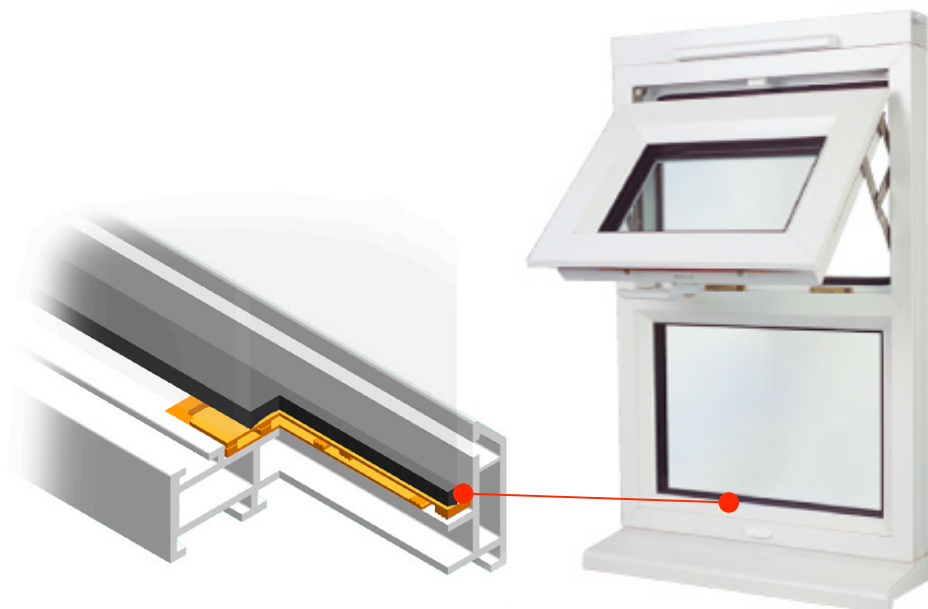

PART No	L	W	T1	T2	MATL	COLOUR
30281	80	28	1	3	PP	GREEN
30282	80	28	3	5	PP	BLUE
30284	100	28	2	4	PP	YELLOW
30286	100	28	4	6	PP	BLACK
30301	80	30	1	3	PP	RED
30302	80	30	3	5	PP	ORANGE
30303	80	30	2	4	PP	YELLOW
30304	80	30	4	6	PP	BEIGE
30306	80	30	6	8	PP	WHITE
30320	80	32	1	3	PP	GREEN
30321	80	32	1	10	PP	GREY
30322	80	32	3	5	PP	BLUE
30323	80	32	2	4	PP	GREEN
30324	80	32	4	6	PP	BLACK
30325	80	32	5	7	PP	WHITE
30341	80	34	1	3	PP	GREEN
30342	80	34	7	7	PP	BLACK
30343	80	34	2	4	PP	YELLOW
30346	80	34	4	6	PP	BLUE
30352	80	35	3	5	PP	GREEN
30356	80	35	6	8	PP	BLACK
30361	80	36	1	3	PP	GREEN
30362	80	36	2	4	PP	BLUE
30364	80	36	4	6	pp	BLACK
30756	100	75	6	15	PP	BLACK
70905	80	9	2	4.5	PP	RED

L=Length
W=Width
T1=Thickness Lower
T2=Thickness Upper

For more information visit:
www.glazpart.com

PARTNo	L	W	T1	T2	D	H	MATL	COLOUR
30326	80	32	6	8	3	4	PP	WHITE

L =Length
W =Width
T1 =Thickness 1
T2 =Thickness 2
D =Depth
H =Height